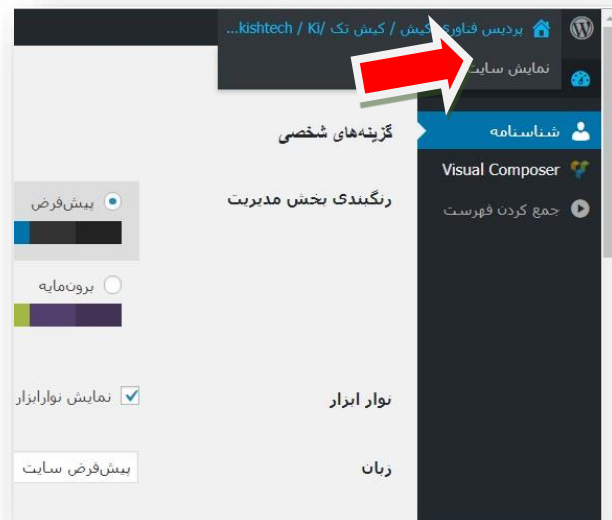

راهنمایی ورود به کلاس:

- ابتدا از طریق آدرس اینترنتی www.kishtech.ir وارد سایت پردیس فناوری کیش شوید.

- از نوار عمودی سمت راست روی گزینه ورود کاربران آموزشی کلیک نمایید.

- سپس وارد پنل کاربری می شوید و **نام کاربری و رمز** خود را که قبلا دریافت نموده اید را وارد کنید

نام کاربری یا نشانی ایمیل
96666654

رمز
●●●●●●

مرا به خاطر بسپار

رمزتان را گم کرده‌اید؟
→ بازگشت به پردیس فناوری کیش / کیش تک
kishtech / Kish Technology Campus / KTC/

- حال وارد صفحه کاربری می شوید و می توانید از طریق گزینه **نمایش سایت** وارد سایت اصلی شوید دقت کنید وقتی وارد سایت شدید نام شما بالای صفحه دیده شود