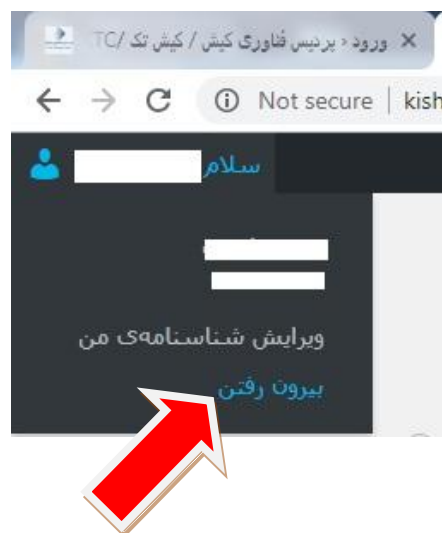

نکته مهم : حتما پس از پایان مشاهده کلاس در بالای صفحه در قسمت نام خود روی گزینه **بیرون رفتن** کلیک کنید