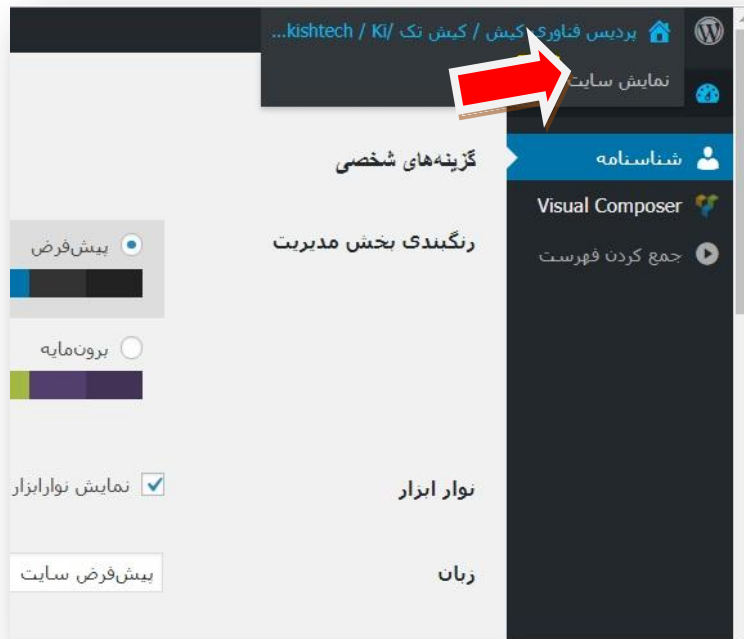

- در صورت نیاز به دریافت صدا با کیفیت بالاتر می‌توانید از هدفون‌های استاندارد استفاده نمایید.

راهنمایی ورود به کلاس:

- ابتدا از طریق آدرس اینترنتی www.kishtech.ir وارد سایت پردیس فناوری کیش شوید.

- از نوار عمودی سمت راست روی گزینه **ورود کاربران آموزشی** کلیک نمایید.

- سپس وارد پنل کاربری می شوید و **نام کاربری و رمز** خود را که قبلا دریافت نموده اید را وارد کنید

- حال وارد صفحه کاربری می شوید و می توانید از طریق گزینه **نمایش سایت** وارد سایت اصلی شوید دقت کنید وقتی وارد سایت شدید نام شما بالای صفحه دیده شود